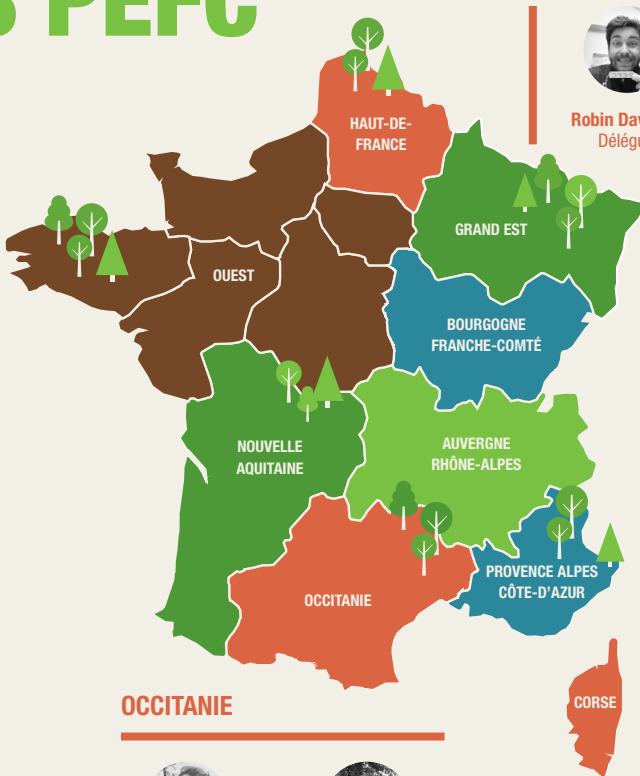

LES ÉQUIPES PEFC EN RÉGION

QUEST

NOUVELLE AQUITAINE

HAUT-DE-FRANCE

GRAND EST

BOURGOGNE FRANCHE-COMTÉ

PROVENCE ALPES CÔTE-D'AZUR

AUVERGNE RHÔNE-ALPES

OCCITANIE

CORSE